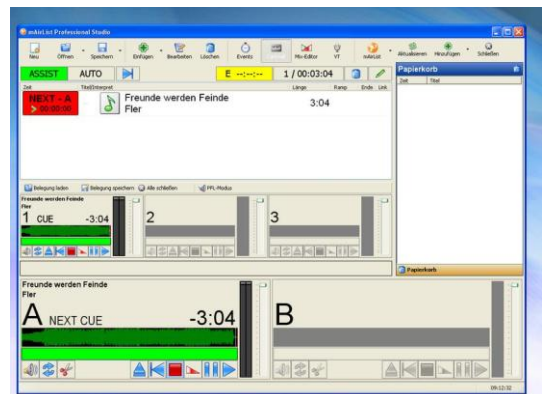

Software

- WINDOWS 10
- Zusatztreiber (ASIO4ALL, Mischer u.a.)
- Audacity, Samplitude, Trackcaster
- mAirlist
- Shoutcast-Server
- Teamviewer (für Wartung und Hilfestellung)
- Cloudspeicher (nach Bedarf)